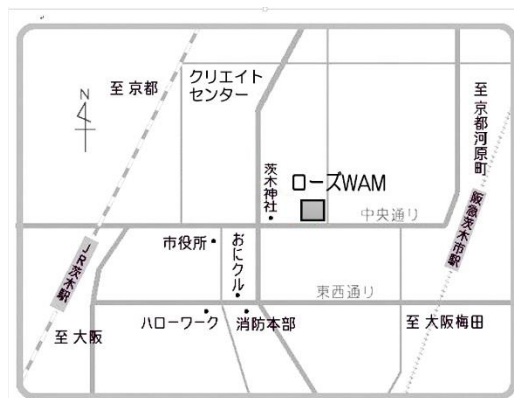

Let's learn Japanese together! ^{わたし} ^{にほんご} 私たちと日本語をまなびませんか♡

いばらきしじつようにほんごがくしゅうかい

茨木市実用日本語学習会 Practical Japanese Class of IFAI

マンツーマン方式が基本なので、レベルに関係なくいつでも始められます。

Since it is a one-to-one system basically, you can start anytime regardless of your Japanese level.

第53期学習会予定表 2024年4月～2024年9月(19回)

The 53rd term schedule from April to September 2024 (19 lessons)

①木曜クラス Thursday Class
(13:30～15:00 90分)

②金曜クラス Friday Class
(10:00～11:30 90分)

4月	4	11●	18	25△		Apr	4月	5	12■	19	26	
5月	-	9	16	23	30	May	5月	-	10	17	24	31
6月	6■	13	20□	27		Jun	6月	7	14	21□	28	
7月	4	11□	18	25		Jul	7月	5	12	19■	26■	
8月	-	-	-	-	-	Aug	8月	-	-	-	-	-
9月	5	12	19	-		Sep	9月	6	13■	20	-	

会場:【対面学習の場合】 ローズWAM 注釈なし 501・502号室

Place : 【In case of Face-to-face learning】 [ROSE WAM]

Without remark : Room 501・502

- : 502号室 …4/11(木)
- △ : 501号室 …4/25(木)
- : 401・402号室 …6/20(木)、6/21(金)、7/11(木)、7/18(木)
- : 404・405号室 …4/12(金)、6/6(木)、7/19(金)、7/26(金)、9/13(金)

*オンライン学習の授業時間は60分とします。

Online learning 60 min.

◇:2,000円(1クラス19回受講、テキストは実費)

Membership fee : ¥2,000 (19 lessons) Textbook fee is not included.

◇実施方法:対面学習・オンラインは応相談

Method : Face-to-face learning/Online learning available on request

お問い合わせ:市民文化部 文化振興課内 茨木市国際親善都市協会 実用日本語学習会

Contact: Practical Japanese Class of IFAI (International Friendship Association of Ibaraki)

Tel : 072-620-1810 (受付月曜～金曜 9時～17時) Japanese only (9:00am to 5:00pm, Monday through Friday)

E-mail: cadifai@city.ibaraki.lg.jp Any language

茨木市実用日本語学習会 URL:<http://www.ibaraki-nihongo.sakura.ne.jp>