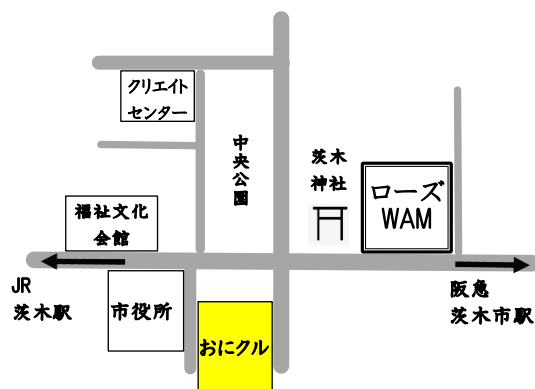

Let's learn Japanese together! ^{わたし} ^{にほんご} 私たちと日本語をまなびませんか♥

いばらきしじつようにほんごがくしゅうかい

茨木市実用日本語学習会 Practical Japanese Class of IFAI

マンツーマン方式が基本なので、レベルに関係なくいつでも始められます。

Since it is a one-to-one system basically, you can start anytime regardless of your Japanese level.

第55期学習会予定表 2025年4月～2025年9月(19回)

The 55th term schedule from April to September 2025 (19 lessons)

①木曜クラス Thursday Class

(13:30～15:00 90分)

②金曜クラス Friday Class

(10:00～11:30 90分)

4月	3	10	17	24●	-	Apr.	4月	4	11	18	25○	
5月	-	8	15●	22●	29	May	5月	-	9●	16●	23●	30●
6月	5●	12	19	26		Jun.	6月	6●	13	20	27	
7月	3	10	17	-	-	Jul.	7月	4	11	18	-	-
8月	-	-	-	-	-	Aug.	8月	-	-	-	-	
9月	4	11	18	25		Sep.	9月	5	12	19	26	

◇会場:【対面学習の場合】 注釈なし おにクル7階 第1会議室

○あり:ローズワム 502 ●あり:ローズワム 501 & 502

Place : 【In case of Face-to-face learning】 Without remark [ONIKURU 7F] Room No.1

With ○ : ROSE WAM502

… 金曜日 Fri: 4/25

With ● : ROSE WAM501・502

… 木曜日 Thu: 4/24、5/15、5/22、6/5

… 金曜日 Fri: 5/9、5/16、5/23、5/30、6/6

*オンライン学習の授業時間は60分とします。

Online learning: 60 min.

◇:2,000 円(1クラス 19 回受講、テキストは実費)

Membership fee : ¥2,000 (19 lessons) Textbook fee is not included.

◇実施方法:対面学習・オンラインは応相談

Method : Face-to-face learning/Online learning available on request

お問い合わせ:市民文化部 文化振興課内 茨木市国際親善都市協会 実用日本語学習会

Contact: Practical Japanese Class of IFAI (International Friendship Association of Ibaraki)

Tel : 072-620-1810 (受付月曜～金曜 9時～17時) Japanese only (9:00am to 5:00pm, Monday through Friday)

E-mail:cadifai@city.ibaraki.lg.jp Any language

茨木市実用日本語学習会

URL:<http://www.ibaraki-nihongo.sakura.ne.jp>

文部科学省 令和7年度

「地域日本語教育の総合的な体制づくり推進事業」活用